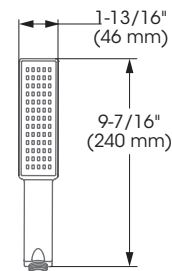

Style: **ACCESS**

Hand shower – Douche à main

FINISH	Polished chrome
TYPE OF JETS	Spray
NUMBER OF POSITIONS	1
MAXIMUM FLOW RATE	9.5 L/min (2.5 gpm) at 80 psi
HAND SHOWER DIMENSIONS	1-3/4" x 9-1/2"
COMPOSITION	Polymer
CONNECTIONS	1/2" IPS
SPECIFICATIONS	Easy-to-clean soft nozzles Built-in check valves

FINI	Chrome poli
TYPE DE JETS	Diffus
NOMBRE DE POSITIONS	1
DÉBIT MAXIMAL	9,5 L/min (2,5 gpm) à 80 psi
DIMENSIONS DOUCHE À MAIN	1-3/4" x 9-1/2"
COMPOSITION	Polymère
CONNEXIONS	1/2 po IPS
SPÉCIFICITÉS	Buses souples faciles à nettoyer Soupapes anti-retour intégrées

This product is covered by a limited lifetime warranty. Consult our website for complete details.

Bélanger follows cUPC certification standards for shower components.

Bélanger respecte les normes de certification cUPC pour ses composantes de douche.